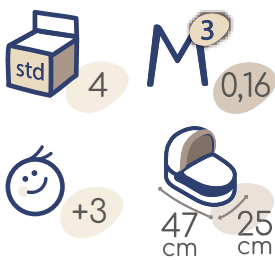

Vintage

Coche de muñecas

Doll's pram

Ref. 80044