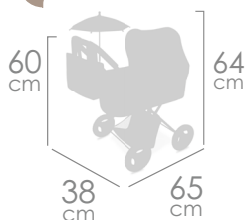

M³

0,14

+3

48 cm 26 cm

Ref. 85078

8 436623 380397

Incluye colchón
Mattress included

muñeco y accesorios no incluidos
doll and accessories not included