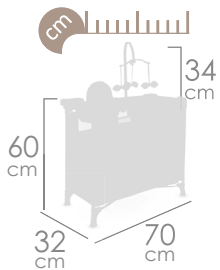

Verona

Novedad
New

Verona

Armario
cambiador
de muñeca

Doll's play and
care centre

4

0,13

+3