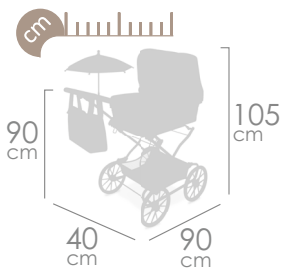

Verona

Coche de muñecas Reborn

Reborn doll's pram

Ref. 82078