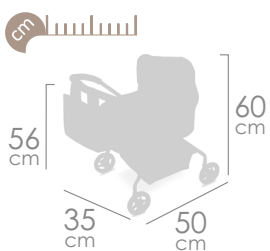

Verona

Mi primer
coche de
muñecas

My first
doll's pram

Ref. 86078