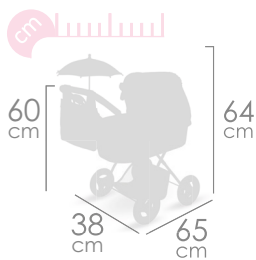

Sophie

Coche de muñecas
Doll's pram

PLEGABLE
FOLDING

Ref. 85075