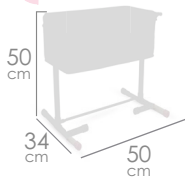

Cuna duerme conmigo

Co-sleeping bed

6

0,09

+3

Ref. 51275

Altura regulable
Adjustable Height

muñeco y accesorios no incluido
doll and accessories not included