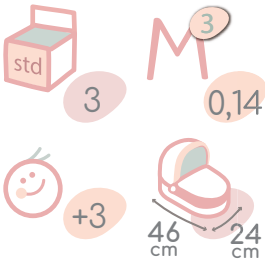

Bolsillo capota con sonajero
Canopy pocket with rattle

incluye colchón
mattress included

muñeco no incluido
doll not included

Tulipe

Coche de muñecas 3x1
Doll's pram
3x1

PLEGABLE
FOLDING

3x1

Ref. 80574