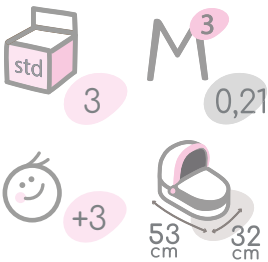

Sophie

Coche de muñecas Reborn

Reborn doll's pram

Ref. 82075