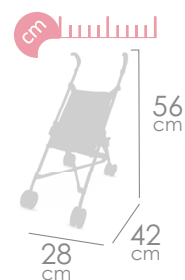

8 436623 380618

PLEGABLE
FOLDING

Ref. 90079

8 436623 380557

Cómo elegir la altura del manillar correcto

How to choose the correct handle height

Altura del manillar = Altura del codo

Height of handle

Height of elbow

Para nosotros, la altura del manillar es la medida importante para el juego.

For us, the handlebar height is the important measure for the game.

VIDEOS INSTRUCCIONES MONTAJE

En nuestro canal de YOUTUBE encontraréis videos con el montaje de nuestros productos.