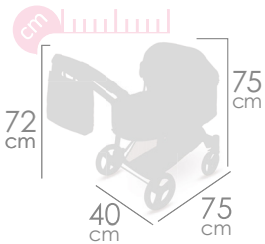

Sophie

3x1

Coche de muñecas 3x1
Doll's pram 3x1

Ref. 81675