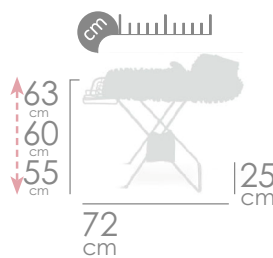

Ref. 53479

8 436623 380519

68