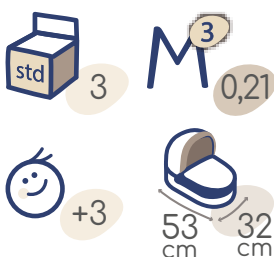

Vintage

Coche de muñecas

Doll's pram

Ref. 80044

almohada
y colchón
pillow &
mattress

muñeco no incluido
doll not included

Vintage

Coche de muñecas
Reborn
doll's pram