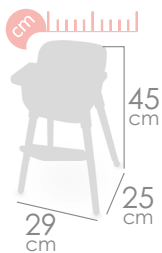

Tulipe

Set parque
+ Trona

Playground
+ High Chair