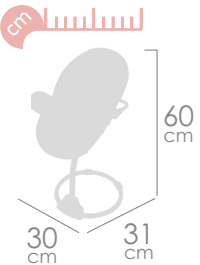

8 436623 381028

Novedad
New

Trona
columpio 3x1
High chair &
swing 3x1

3x1

Ref. 51570

muñeco y accesorios no incluidos
doll and accessories not included

Novedad
New

Silla de
muñecas
Doll's push
chair