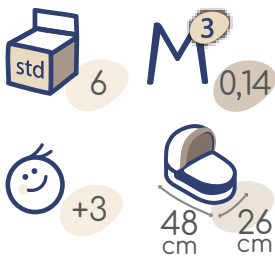

Vintage

Coche de muñeca
Doll's pram

PLEGABLE
FOLDING

Ref. 85044

almohada
y colchón
pillow
& mattress