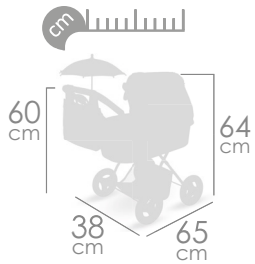

Bolsillo capota
con sonajero
Canopy pocket
with rattle

Capriccio

Capriccio

Coche de muñecas
Doll's pram

PLEGABLE

Ref. 85073

incluye colchón
mattress included

muñeco no incluido
doll not included