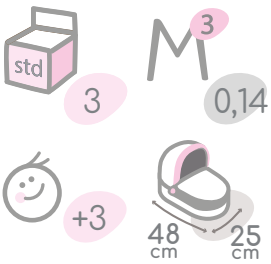

Sophie

3x1

Coche de muñecas 3x1
Doll's pram 3x1

Ref. 81675