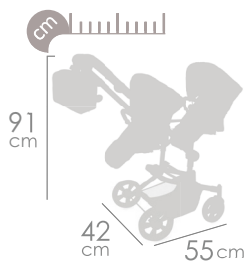

Silla de muñecas Gemelar

Twins doll's stroller

PLEGABLE
FOLDING

M³
0,104

Ref. 90877

muñeco no incluido
doll not included

multiposiciones multipositions

CITYX