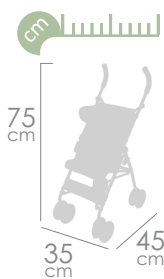

Botanic

Silla de
muñeca XL

Doll's push
chair XL

PLEGABLE
FOLDING

Ref. 90168

muñeco y accesorios no incluidos
doll and accessories not included

Novedad
New

Botanic