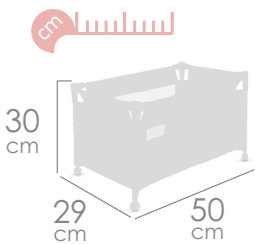

Ref. 50070

8 436623 380991