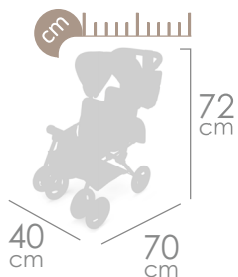

Verona

Silla de muñecas gemelar

Twins doll's stroller

4

0,20

+3

Ref. 90378

8 436623 380434