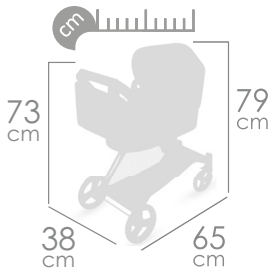

Capriccio

Coche de muñecas 3x1
Doll's pram 3x1

PLEGABLE
FOLDING

Ref. 81773

8 436623 380229