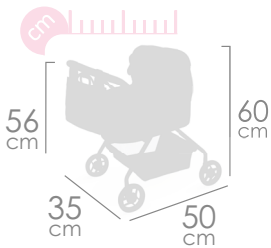

0,11

+3

41
cm

24
cm

Ref. 86075

8 436623 380632

incluye colchón
mattress included

muñeco y accesorios
no incluidos
doll and accessories
not included