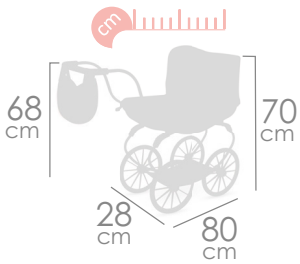

muñeco y accesorios no incluido
doll and accessories not included

Tulipe

Coche
Vintage

Vintage
pram

incluye
colchón
mattress
included

Ref. 87074

muñeco no incluido
doll not included

Bolsillo Cubre
Pocket cover