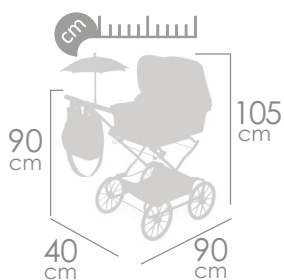

Ref. 82044

almohada, colchón
y mantita
pillow, mattress
& blanket

muñeco no incluido
doll not included

Verona

Verona

Moisés con
dosel

Cradle with
canopy

4