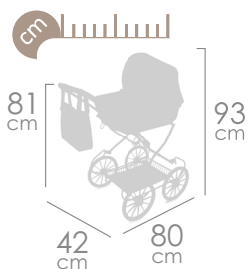

Verona

Coche de muñecas
Doll's pram

Ref. 80078

8 436623 380373