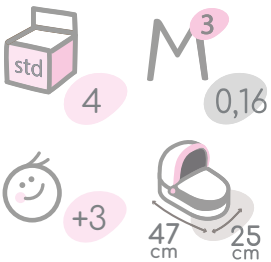

Coche de muñecas 3x1
Doll's pram 3x1

Ref. 81675

muñeco no incluido
doll not included

Sophie

Coche de muñecas
Doll's pram

Ref. 81075

incluye colchón
mattress included

muñeco y accesorios no incluido
doll and accessories not included