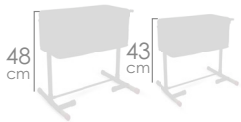

Cuna duerme conmigo

Co-sleeping bed

6

0,09

+3

Ref. 51275

Altura regulable
Adjustable Height

muñeco y accesorios no incluido
doll and accessories not included