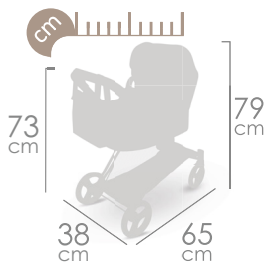

PLEGABLE
FOLDING

3

0,108

+3

49 cm

23 cm

Ref. 81778

8 436623 380793