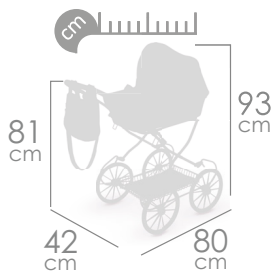

Vintage

Coche de muñecas

Doll's pram

Ref. 80044