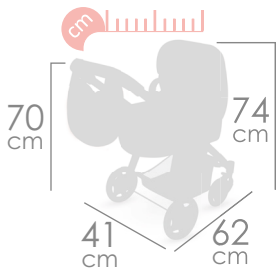

Bolsillo capota con sonajero
Canopy pocket with rattle

incluye colchón
mattress included

muñeco no incluido
doll not included

Tulipe

Coche de muñecas 3x1
Doll's pram
3x1

PLEGABLE
FOLDING

3x1

Ref. 80574