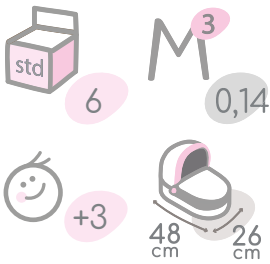

Sophie

Coche de muñecas
Doll's pram

PLEGABLE
FOLDING

Ref. 85075