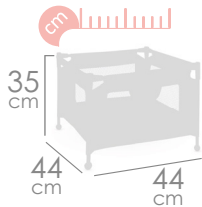

Tulipe

Set parque
+ Trona

Playground
+ High Chair