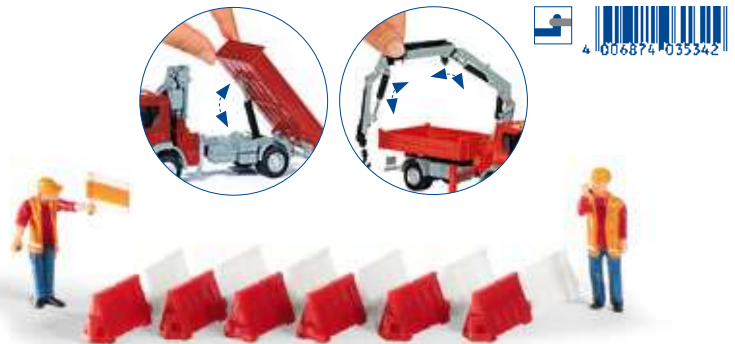

Mercedes-Benz Atego mit Kran

with Crane
avec Grue
225x115x65 mm /
8.9x4.5x2.6"

10353500005
Volvo EC290 Hydraulikbagger
 Hydraulic Excavator
 Pelle Hydraulique
 255x115x75 mm / 10.0x4.5x3.0"

10353700003
Mercedes-Benz Muldenkipper
 Dumper
 Camion-Benne
 310x115x65 mm / 12.2x4.5x2.6"