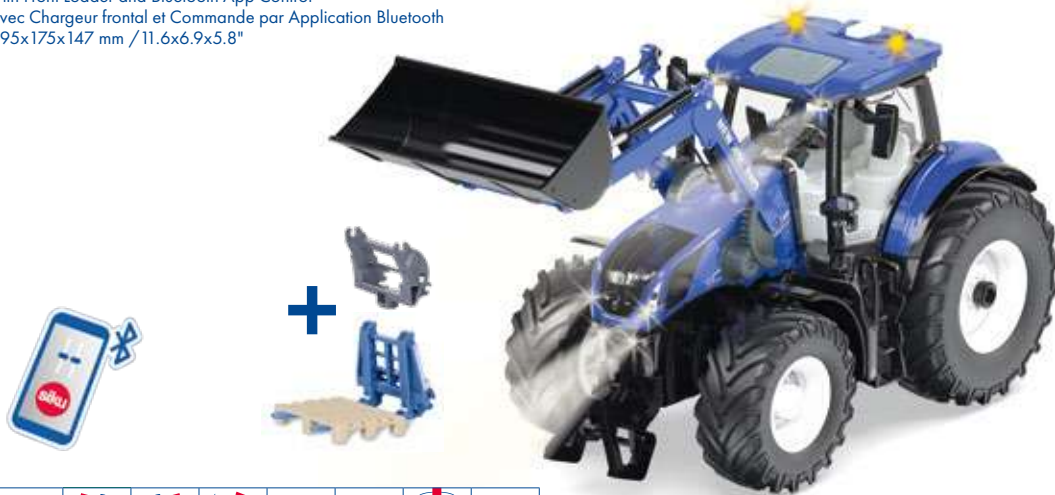

Art. Nr. 10366100000

Art. Nr. 10365800001

10679300000

Fendt 933 Vario mit Frontlader und Bluetooth App-Steuerung
with Front Loader and Bluetooth App Control
avec Chargeur frontal et Commande par Application Bluetooth
295x175x147 mm / 11.6x6.9x5.8"

Art. Nr. 10366100000

Art. Nr. 10365800001

10679700000

New Holland T7.315 mit Frontlader und Bluetooth App-Steuerung
with Front Loader and Bluetooth App Control
avec Chargeur frontal et Commande par Application Bluetooth
295x175x147 mm / 11.6x6.9x5.8"