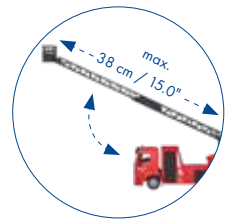

10211400001

MAN Feuerwehdrehleiter
Aerial Ladder
Echelle de Pompier
260x105x70 mm / 10.2x4.1x2.8"