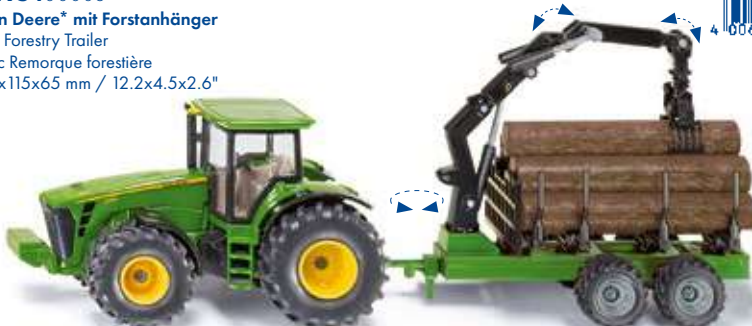

10195400003

John Deere* mit Forstanhänger
with Forestry Trailer
avec Remorque forestière
310x115x65 mm / 12.2x4.5x2.6"