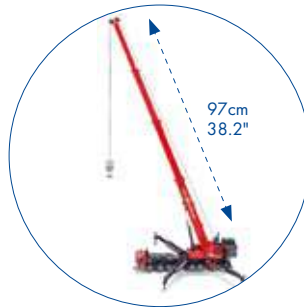

10411700000

Mercedes-Benz 710 mit Kramer 411

Radlader Bölling
with Wheel Loader
avec Chargeuse sur Pneus
340x97x65 mm / 13.4x3.8x2.6"

10431100001
SIKU MEGA LIFTER
 1:55
 460x273x72 mm /
 18.1x10.7x2.8"

10491400005
Kässbohrer PistenBully
 235x97x134 mm / 9.3x3.8x5.3"